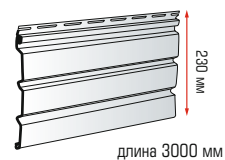

без перфорации