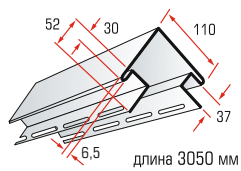

наружный угол