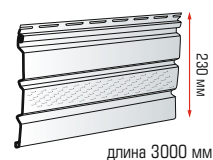

Типы софита:

с частичной перфорацией