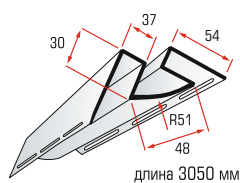

Отделочные и монтажные элементы к сайдингу «BLOCKHOUSE»

внутренний угол