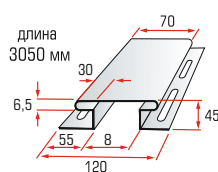

Отделочные планки имеют свои определенные размеры, рассчитанные технологами компании. По желанию потребителя отделочные планки выпускаются в той же цветовой гамме, что и сайдинг. Логическое использование всех отделочных планок в процессе монтажа сайдинга придадут облику Вашего дома эстетически завершенный вид.

Отделочные и монтажные элементы к сайдингу «BLOCKHOUSE»

внутренний угол

наружный угол

соединительная планка

J-trim

Для монтажа панелей сайдинга коллекции «BLOCKHOUSE» используются универсальные планки — навесная, начальная, финишная, J-фаска, и, отличные от универсальных, 4 вида отделочных элемента — соединительная планка, J-trim, наружный угол и внутренний угол.