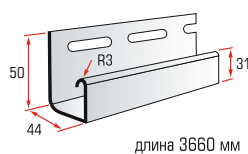

Отделочные и монтажные элементы к сайдингу «BLOCKHOUSE»

внутренний угол

наружный угол

соединительная планка

J-trim

Для монтажа панелей сайдинга коллекции «BLOCKHOUSE» используются универсальные планки — навесная, начальная, финишная, J-фаска, и, отличные от универсальных, 4 вида отделочных элемента — соединительная планка, J-trim, наружный угол и внутренний угол.