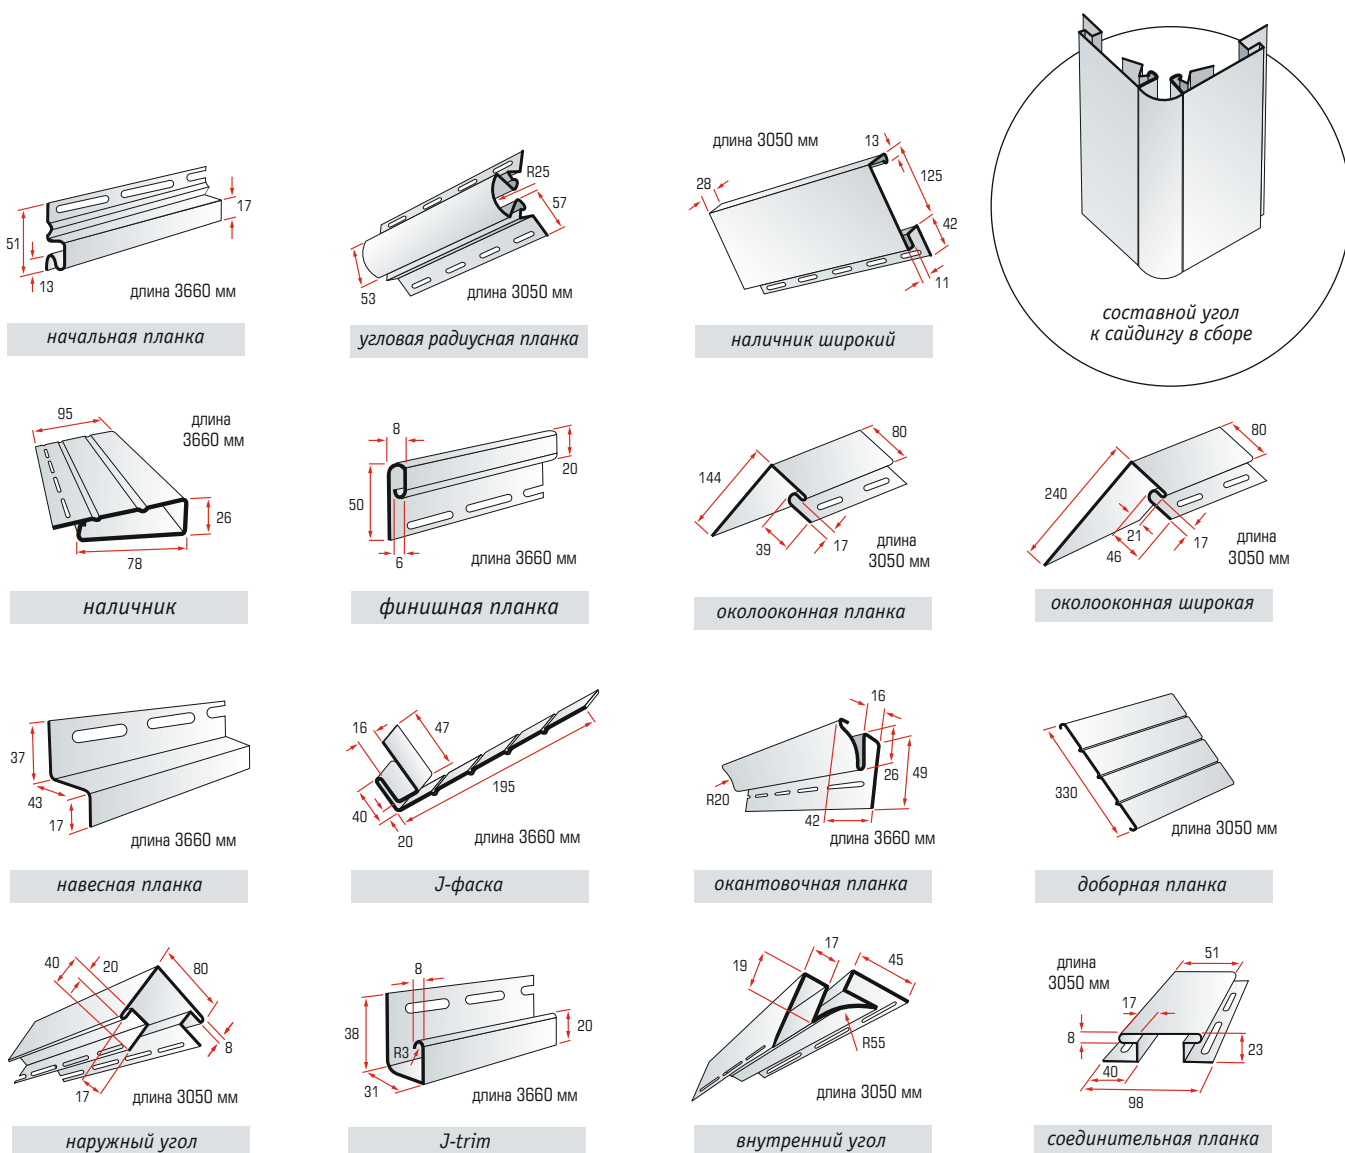

Для удобства монтажа сайдинга и придания облицовке дома законченного вида компания «Альта-Профиль» выпускает отделочные планки. Каждая планка представляет собой определенную конструкцию, выполняющую свою функцию.

Компания «Альта-Профиль» предлагает Вашему вниманию составной угол к сайдингу, который состоит из угловой радиусной планки и широкого наличника. Данный угол смотрится оригинальнее и красивее, чем обычный наружный угол. Угловую радиусную планку можно использовать как отдельно, так и в комплексе с широким наличником, это уже зависит от ваших предпочтений.

В 2012 году специально по просьбам клиентов ассортимент планок пополнился новинками. Специально по просьбам клиентов была выпущена новая околооконная широкая планка, благодаря которой теперь есть возможность закрывать большую площадь оконного проема. И уникальный элемент – это ДОБОРНАЯ планка, которая предназначена для отделки оконных и дверных ниш, ширина которых более 15 см. Доборный элемент подходит как для отделки горизонтальным и вертикальным сайдингом, так и блокхаусом.

Отделочные планки имеют свои определенные размеры, рассчитанные технологами компании. По желанию потребителя отделочные планки выпускаются в той же цветовой гамме, что и сайдинг. Логическое использование всех отделочных планок в процессе монтажа сайдинга придадут облику Вашего дома эстетически завершенный вид.